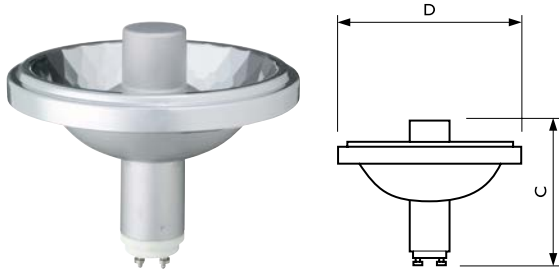

CDM-R III

Offering the benefits of a Mastercolour PAR in the stylish look of a 111mm aluminium reflector lamp.

Product ID	Overall Length C max.	Diameter D max.
20W	95	111
35W	95	111
70W	95	111

Dimensions in mm

CDM-R III

Shortcode	Description	Wattage (W)	Cap Base	Luminous Intensity (cd)	Average Lifetime (hrs)	Colour Temp (K)	Min Order Quantity	Carton Qty
CDMR11120W83024	MASTERC CDM-R111 20W/830 24D ICT/6	20	GX8.5	4500	9000	3000	1	6
CDMR11120W83010	MASTERC CDM-R111 20W/830 10D ICT/6	20	GX8.5	20000	9000	3000	1	6
CDMR11135W83040	MASTERC CDM-R111 35W/830 40D ICT/6	35	GX8.5	4000	11000	3000	1	6
CDMR11135W83024	MASTERC CDM-R111 35W/830 24D ICT/6	35	GX8.5	8500	11000	3000	1	6
CDMR11135W83010	MASTERC CDM-R111 35W/830 10D ICT/6	35	GX8.5	35000	11000	3000	1	6
CDMR11135W94240	MASTERC CDM-R111 35W /942 GX8.5 40D ICT/6	35	GX8.5	4000	9000	4200	1	6
CDMR11135W94224	MASTERC CDM-R111 35W /942 GX8.5 24D ICT/6	35	GX8.5	8500	9000	4200	1	6
CDMR11135W94210	MASTERC CDM-R111 35W /942 GX8.5 10D ICT/6	35	GX8.5	35000	9000	4200	1	6
CDMR11170W83040	MASTERC CDM-R111 70W/830 40D ICT/6	70	GX8.5	9000	9000	3000	1	6
CDMR11170W83024	MASTERC CDM-R111 70W/830 24D ICT/6	70	GX8.5	15000	9000	3000	1	6
CDMR11170W83010	MASTERC CDM-R111 70W/830 10D ICT/6	70	GX8.5	50000	9000	3000	1	6
CDMR11170W94240	MASTERC CDM-R111 70W /942 GX8.5 40D ICT/6	70	GX8.5	9000	11000	4200	1	6
CDMR11170W94224	MASTERC CDM-R111 70W /942 GX8.5 24D ICT/6	70	GX8.5	15000	11000	4200	1	6
CDMR11170W94210	MASTERC CDM-R111 70W /942 GX8.5 10D ICT/6	70	GX8.5	50000	11000	4200	1	6